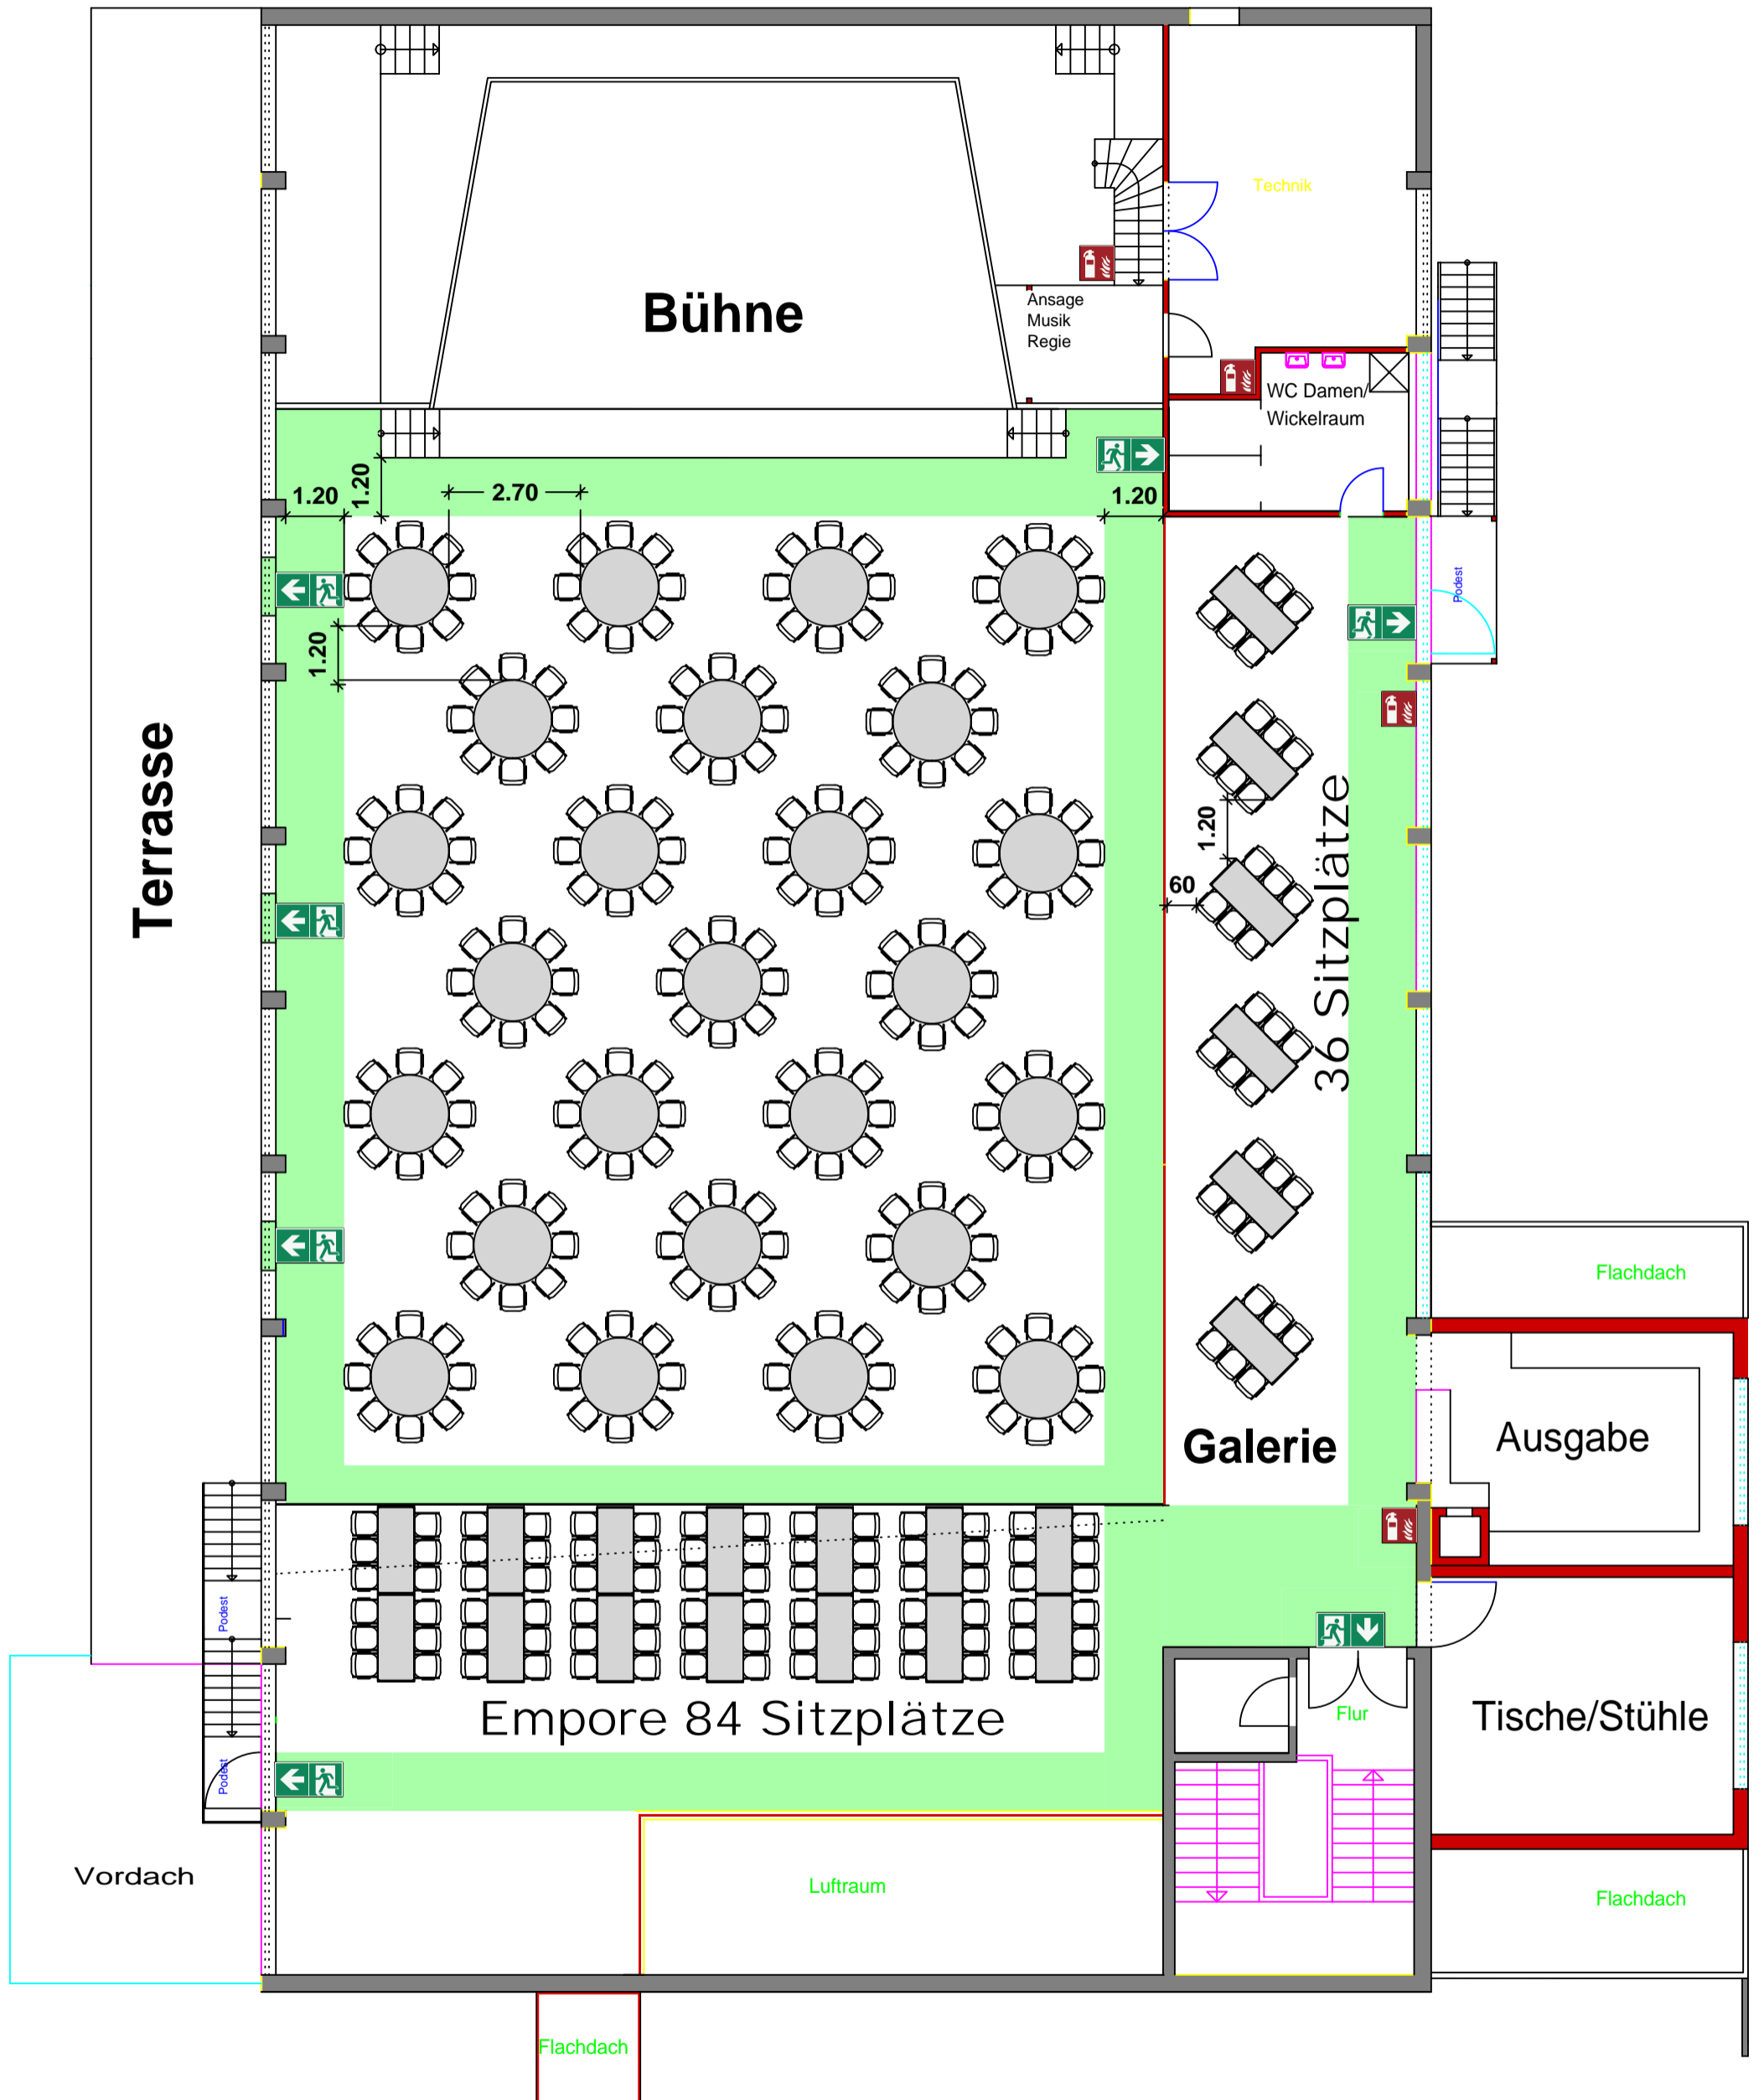

Bestuhlungsplan der Stadthalle Burladingen "Runde Tische"

Die im Bestuhlungsplan angegebenen Sitz- und Stehplätze ist die maximal zulässige Anzahl der möglichen Nutzung.

Eine Abweichung über die maximale Nutzung, ist nicht zulässig.

Beim verwenden von Stehtischen sind pro Stehtisch zwei Stehplätze abzuziehen.